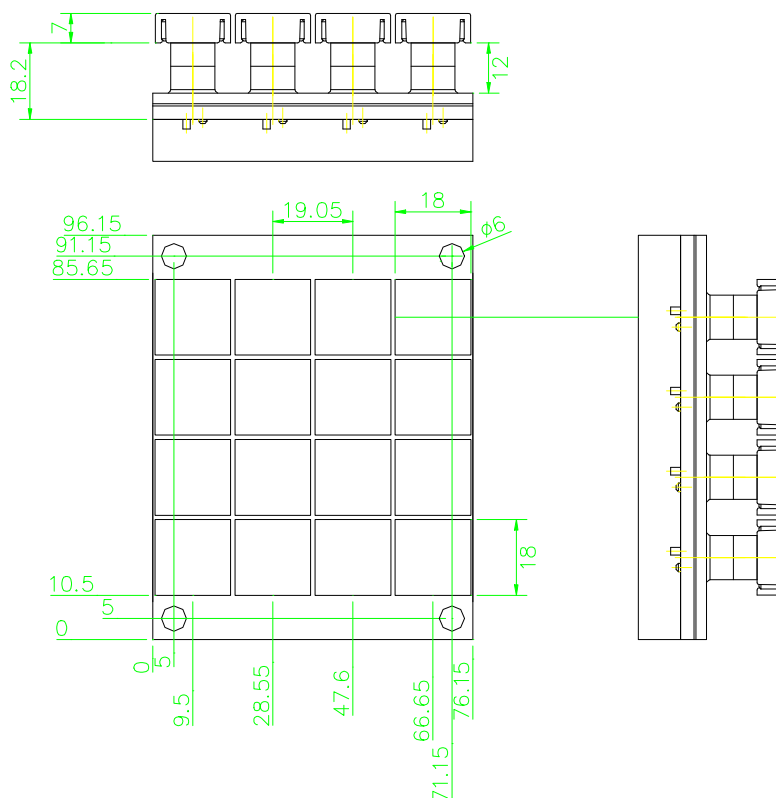

R&R Industrie-Tastatur IKL4-104 - für raue Umwelt -

Gehäuse	Einbaugehäuse
Layout	4 x 4 Tasten
Tasten	patentierte R&R Leuchttaster wahlweise 18 x 18 mm Tastenkappe Polycarbonat farblos, rot, gelb oder grün UV-stabilisiert Beleuchtung Mikroglühlampen T1 Silikonschaltmatte mit 1,5 mm Hub und 2 N Betätigungskraft Lebensdauer > 3 Millionen Schaltzyklen Beschriftung mit Einlegeschildern

R&R Leuchttastatur IKL4-104

Ob der Eck 4 · D-78148 Gütenbach · Telefon (07723) 9186-0 · Telefax (07723)9186-30

WWW.RURGMBH.DE INFO@RURGMBH.DE

DNR7777.DOC

Maße (H x B x T) ca. 96,2 x 76,2 x 40 mm

Schnittstelle Tasten einzeln herausgeführt mit einem gemeinsamen Pol auf eine 25 pol. Sub-D Buchse
max. Schaltleistung 24V / 500 mA
Lampen einzeln herausgeführt mit einem gemeinsamen Pol auf einen 25 pol. Sub-D Stecker